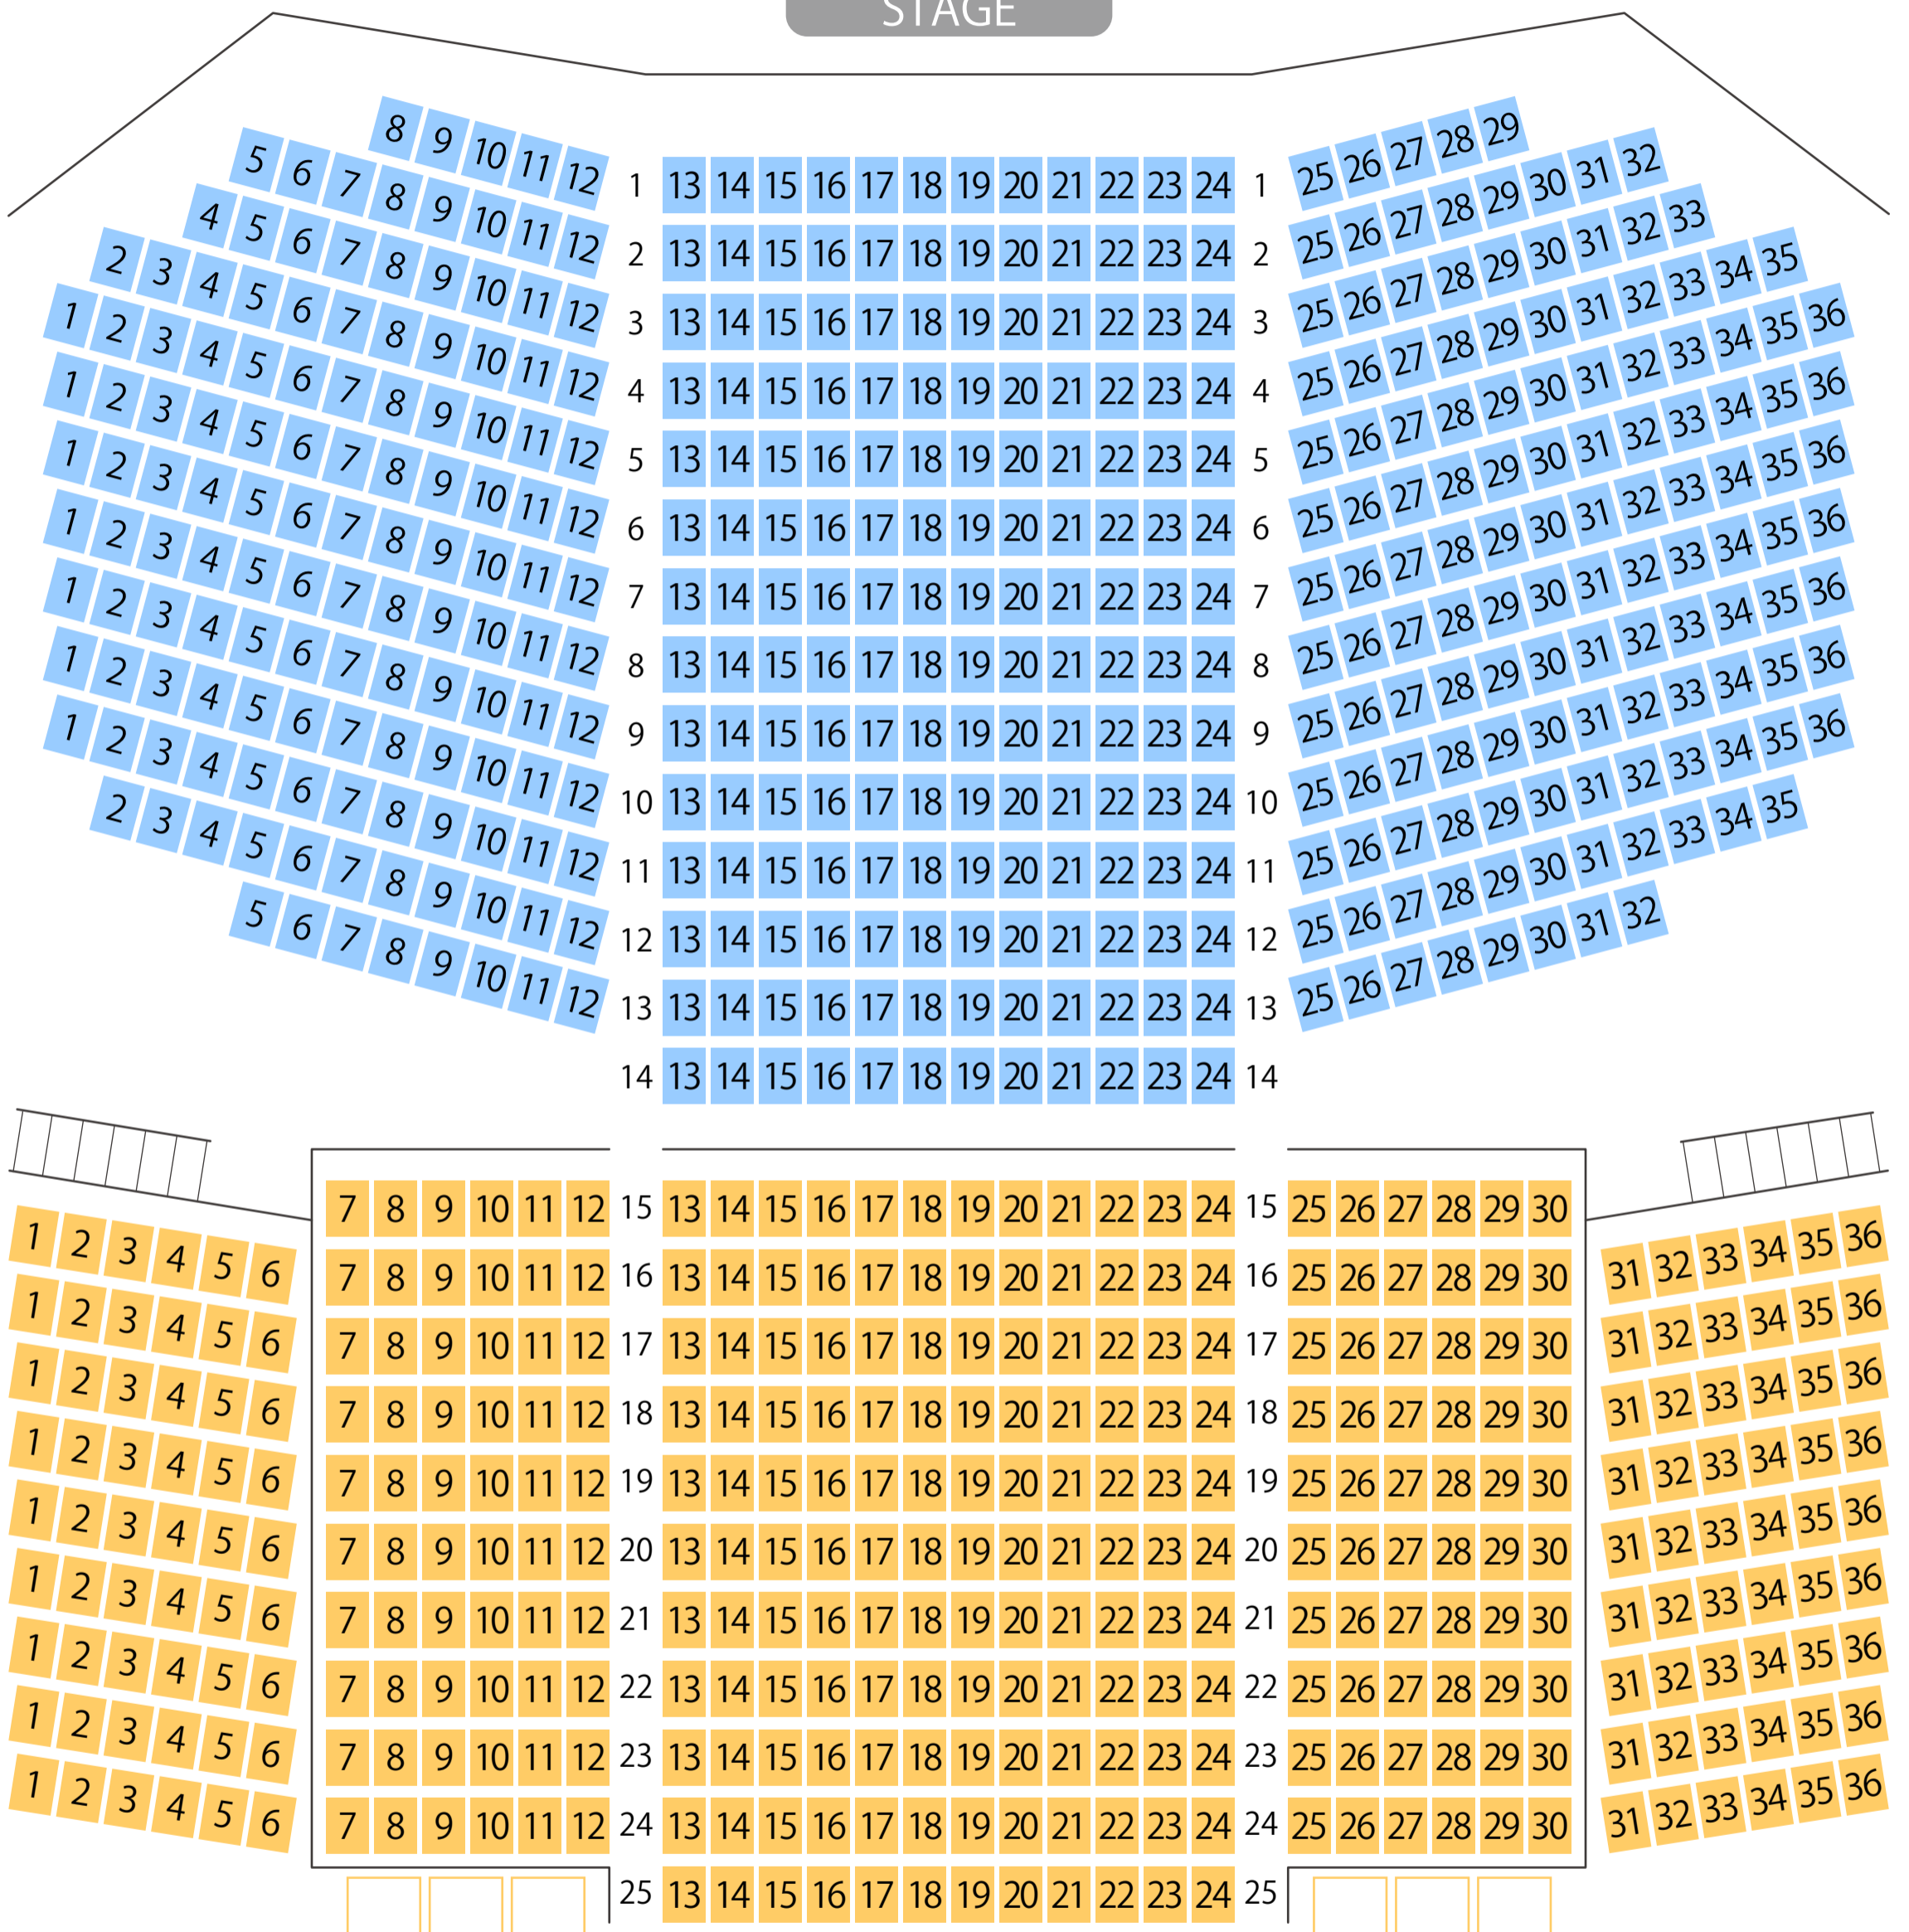

# 谷山サザンホール

ホール座席表

最大収容 800席

STAGE

親子室 1 2 3 4 5 6 7

谷山駅から  
徒歩約5分

駐車場

ファミレス

カフェ

コンビニ

ホテル