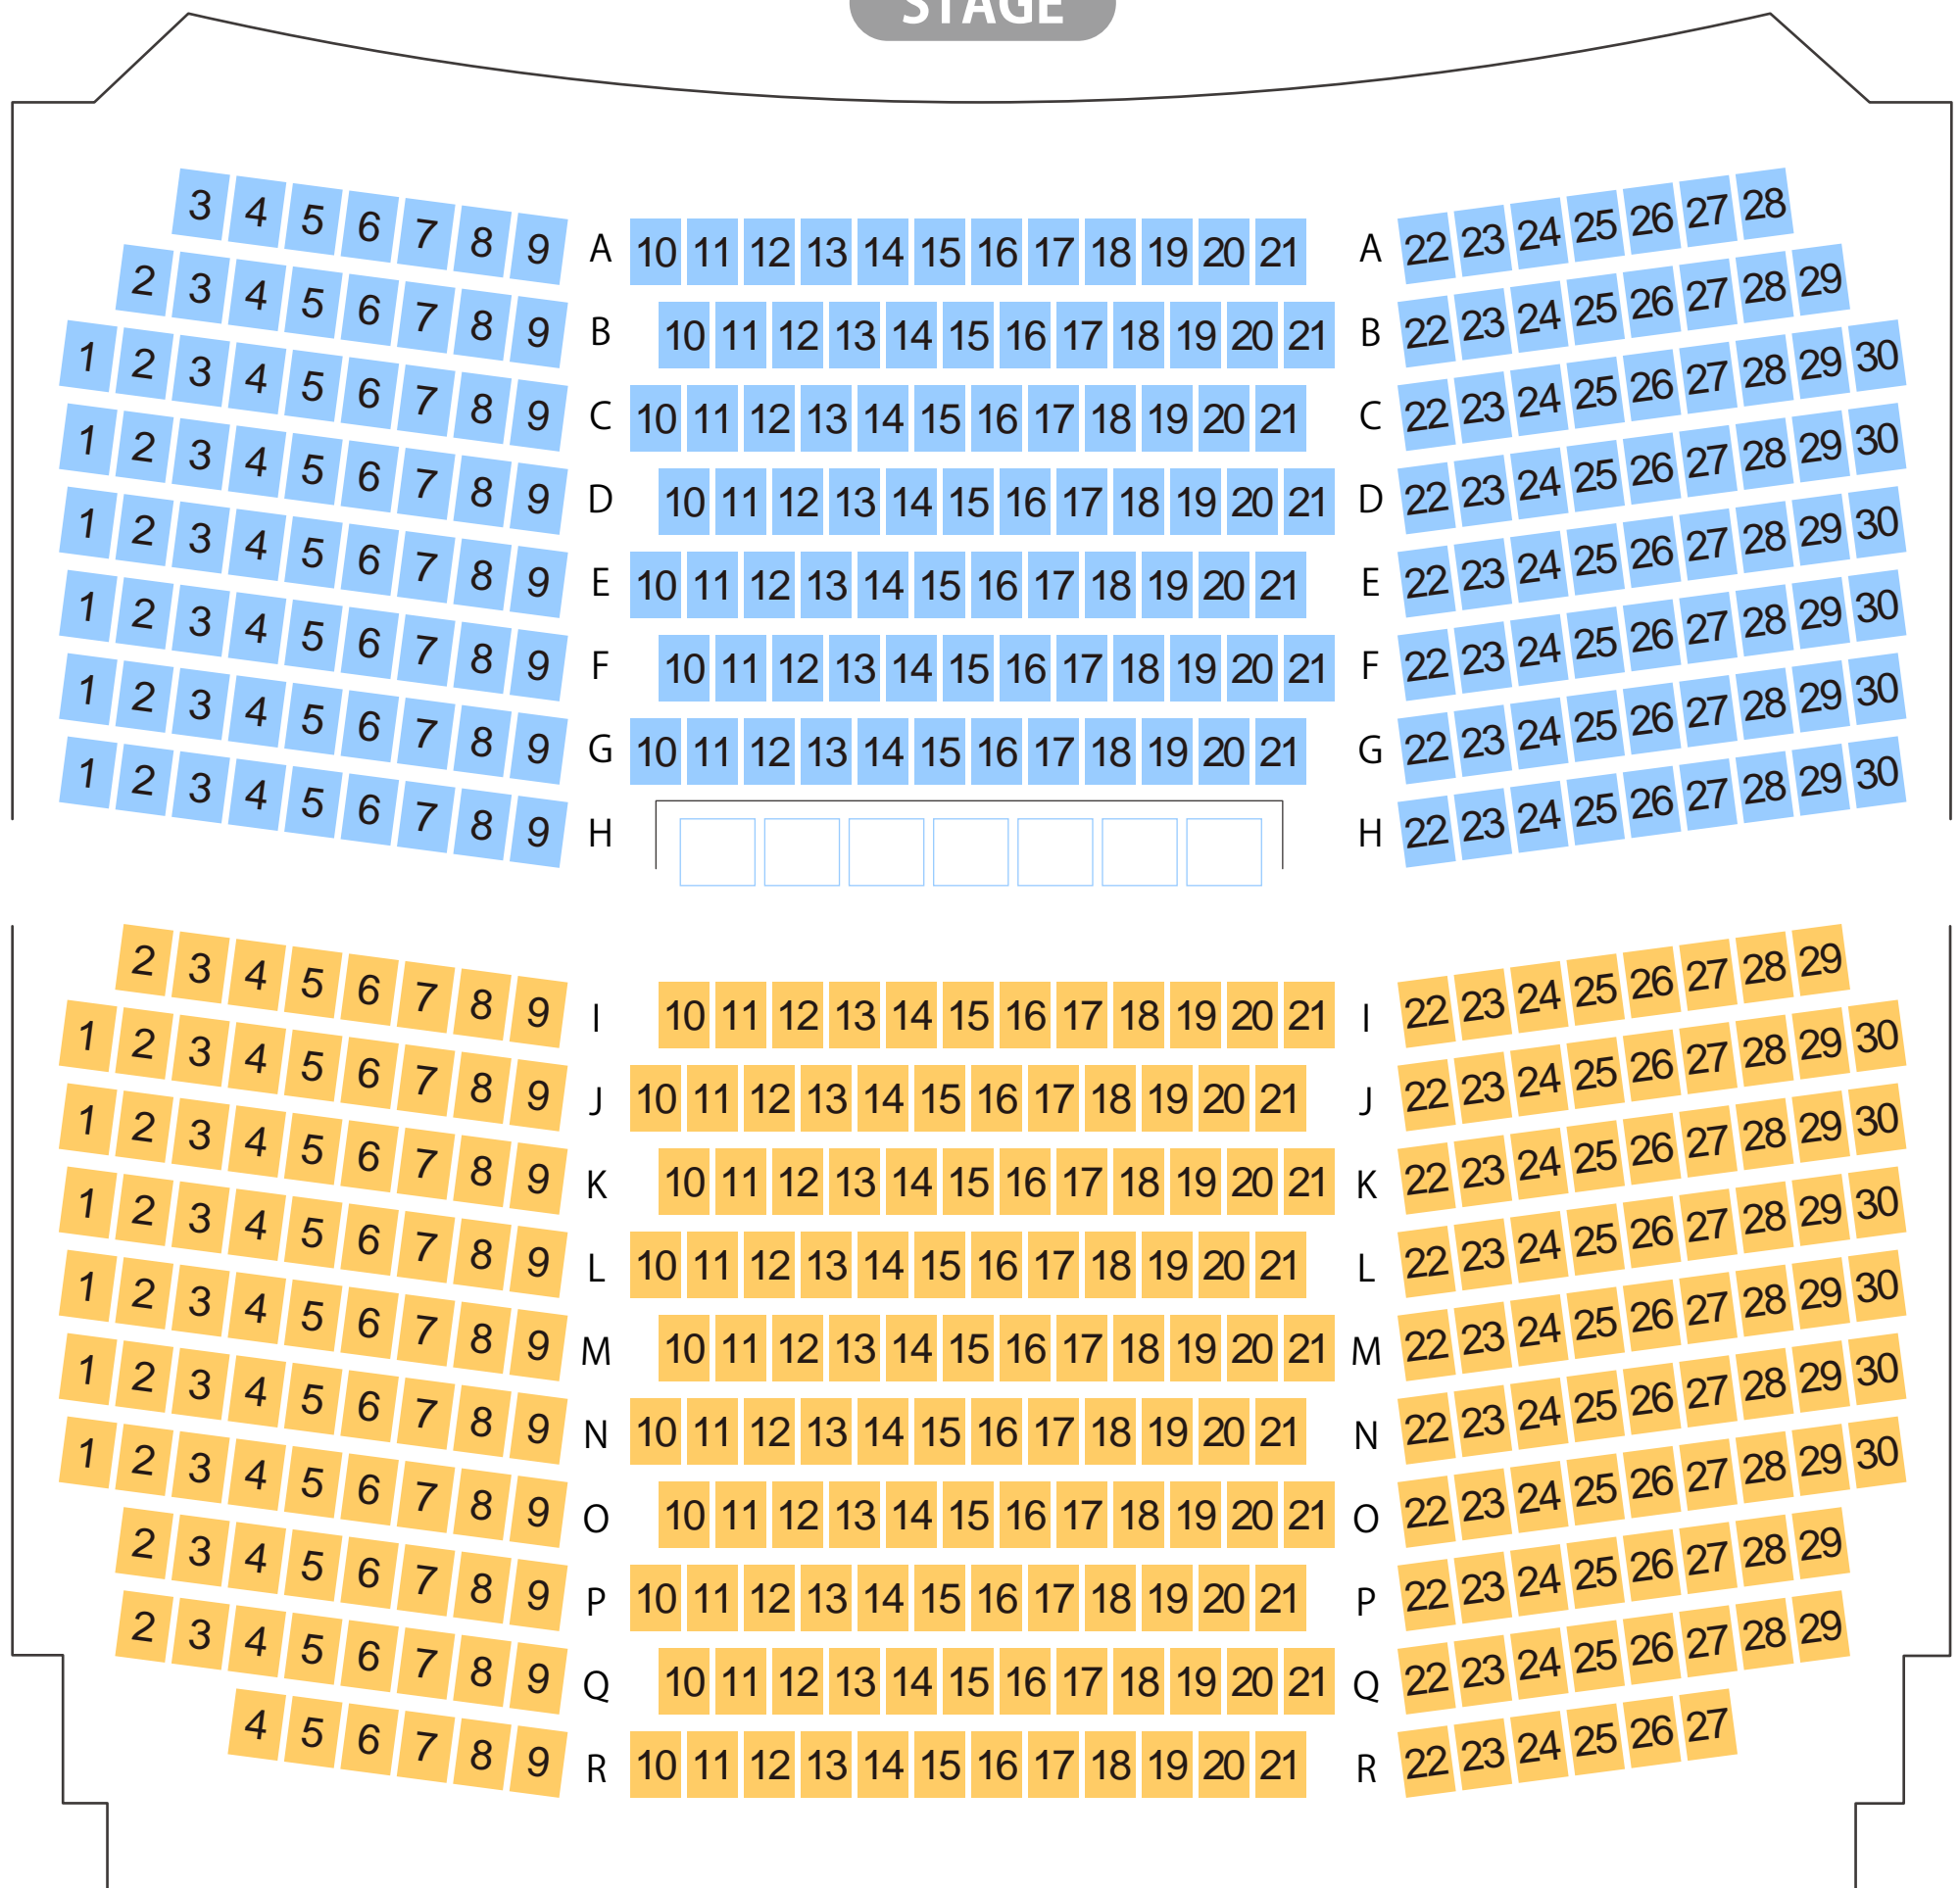

南城市文化センターシュガーホール

シュガーホール座席表

最大収容 510席

STAGE

駐車場

ファミレス

カフェ

コンビニ

ホテル