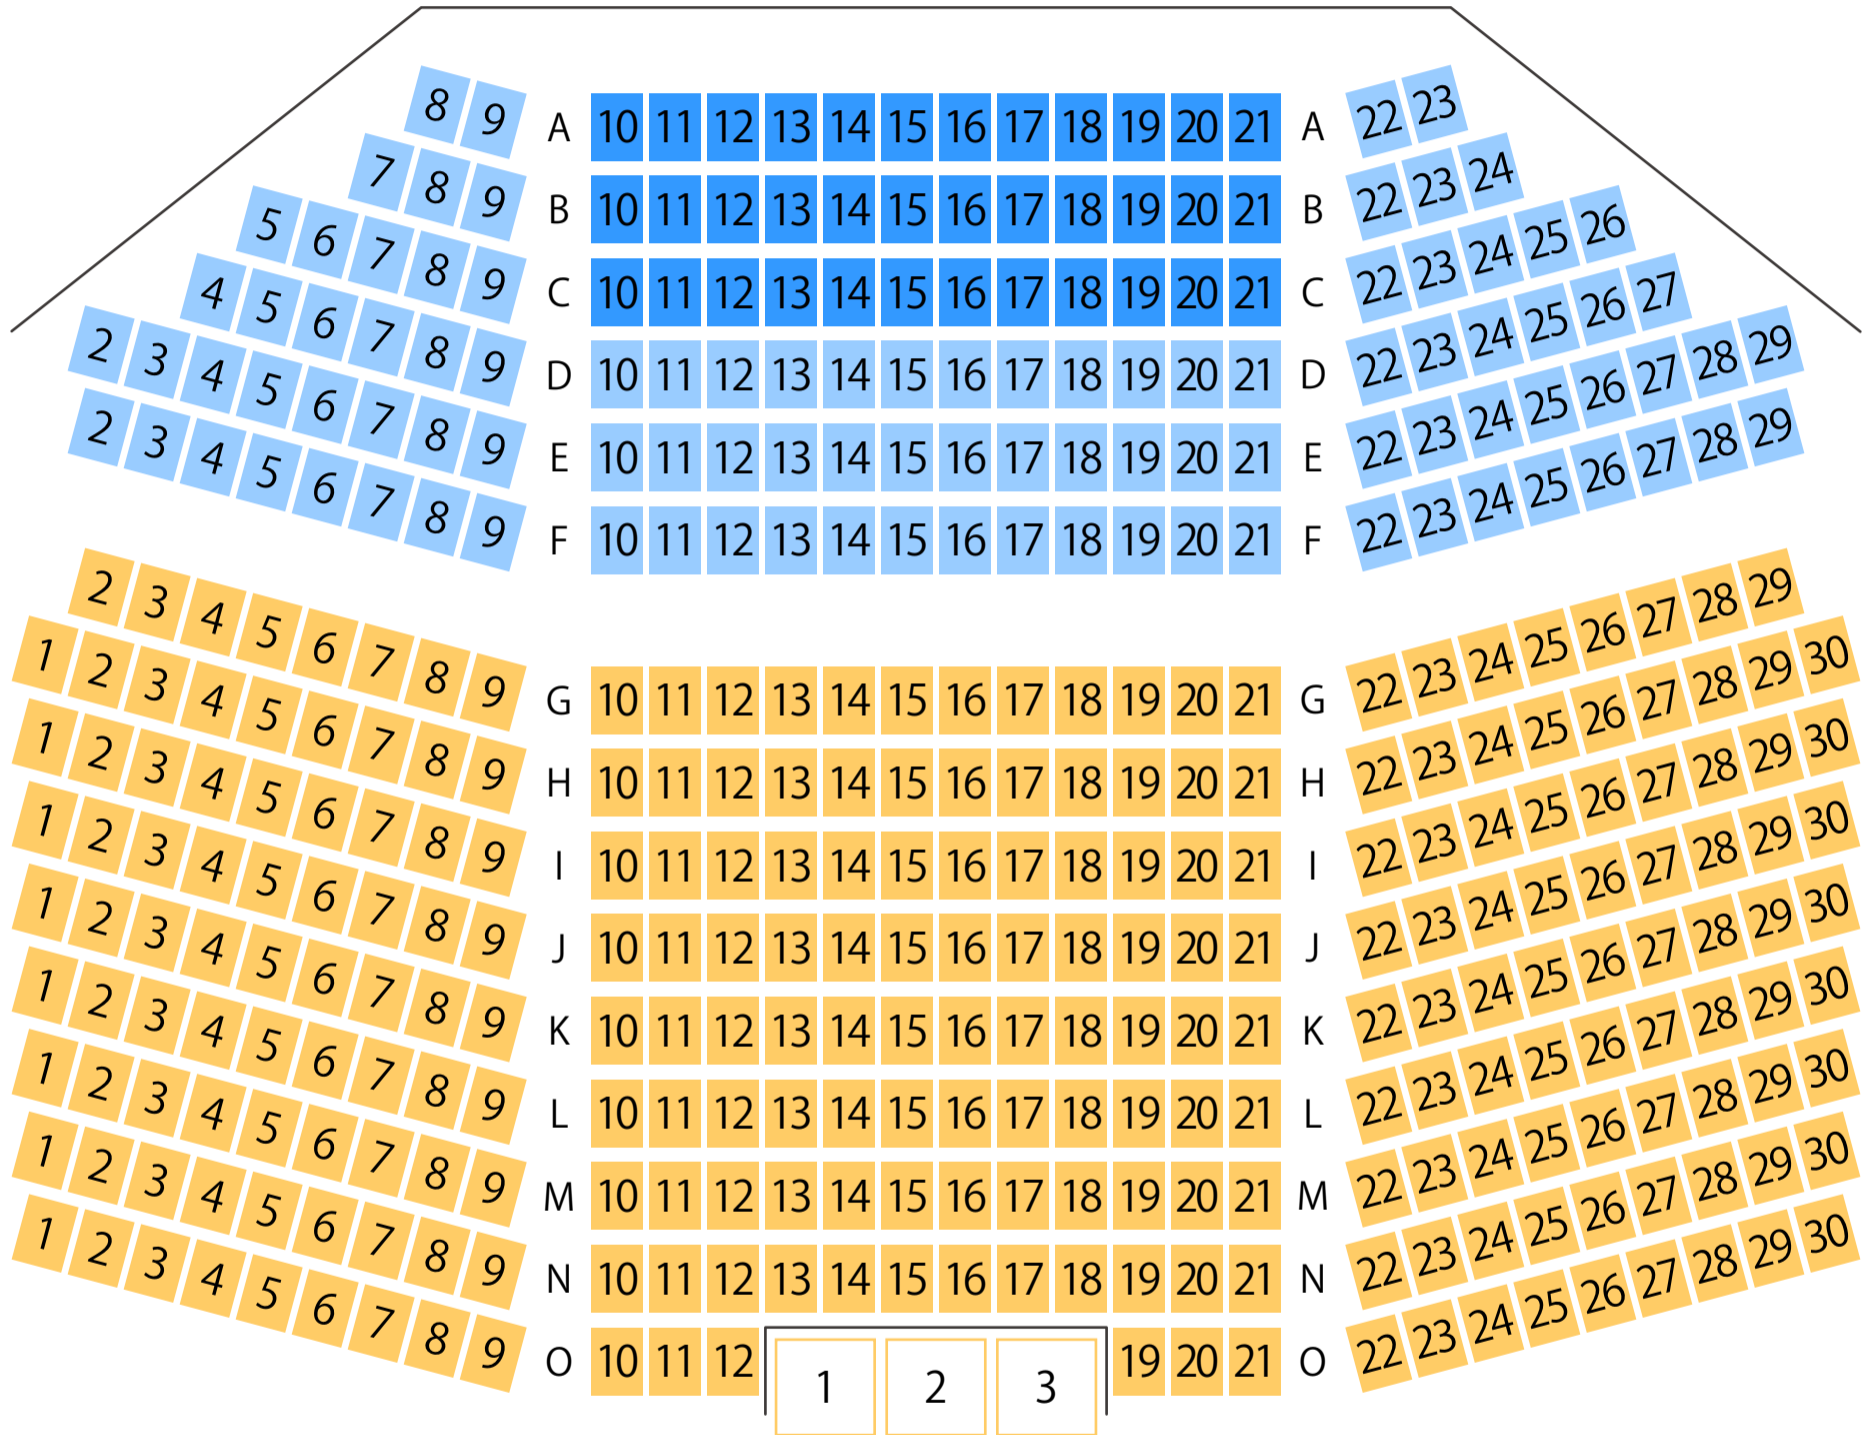

宜野座村文化センター

# がらまんホール

## がらまんホール座席表

最大収容 **403**席

STAGE

駐車場

ファミレス

カフェ

コンビニ

ホテル