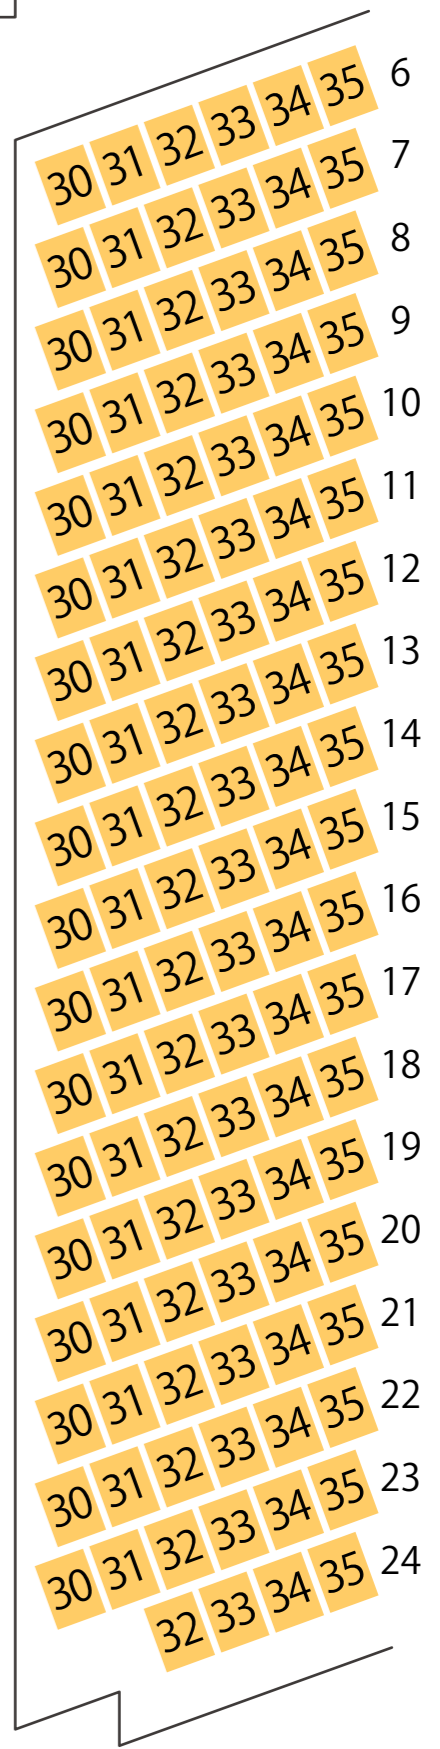

7	8	9	10	11	12	6	13	14	15	16	17	18	19	20	21	22	23	6	24	25	26	27	28	29
7	8	9	10	11	12	7	13	14	15	16	17	18	19	20	21	22	23	7	24	25	26	27	28	29
7	8	9	10	11	12	8	13	14	15	16	17	18	19	20	21	22	23	8	24	25	26	27	28	29
7	8	9	10	11	12	9	13	14	15	16	17	18	19	20	21	22	23	9	24	25	26	27	28	29
7	8	9	10	11	12	10	13	14	15	16	17	18	19	20	21	22	23	10	24	25	26	27	28	29
7	8	9	10	11	12	11	13	14	15	16	17	18	19	20	21	22	23	11	24	25	26	27	28	29
7	8	9	10	11	12	12	13	14	15	16	17	18	19	20	21	22	23	12	24	25	26	27	28	29
7	8	9	10	11	12	13	13	14	15	16	17	18	19	20	21	22	23	13	24	25	26	27	28	29
7	8	9	10	11	12	14	13	14	15	16	17	18	19	20	21	22	23	14	24	25	26	27	28	29
7	8	9	10	11	12	15	13	14	15	16	17	18	19	20	21	22	23	15	24	25	26	27	28	29
7	8	9	10	11	12	16	13	14	15	16	17	18	19	20	21	22	23	16	24	25	26	27	28	29
7	8	9	10	11	12	17	13	14	15	16	17	18	19	20	21	22	23	17	24	25	26	27	28	29
7	8	9	10	11	12	18	13	14	15	16	17	18	19	20	21	22	23	18	24	25	26	27	28	29
7	8	9	10	11	12	19	13	14	15	16	17	18	19	20	21	22	23	19	24	25	26	27	28	29
7	8	9	10	11	12	20	13	14	15	16	17	18	19	20	21	22	23	20	24	25	26	27	28	29
7	8	9	10	11	12	21	13	14	15	16	17	18	19	20	21	22	23	21	24	25	26	27	28	29
7	8	9	10	11	12	22	13	14	15	16	17	18	19	20	21	22	23	22	24	25	26	27	28	29
7	8	9	10	11	12	23	13	14	15	16	17	18	19	20	21	22	23	23	24	25	26	27	28	29
7	8	9	10	11	12	24	13	14	15	16	17	18	19	20	21	22	23	24	24	25	26	27	28	29
7	8	9	10	11	12	25	13	14	15	16	17	18	19	20	21	22	23	25