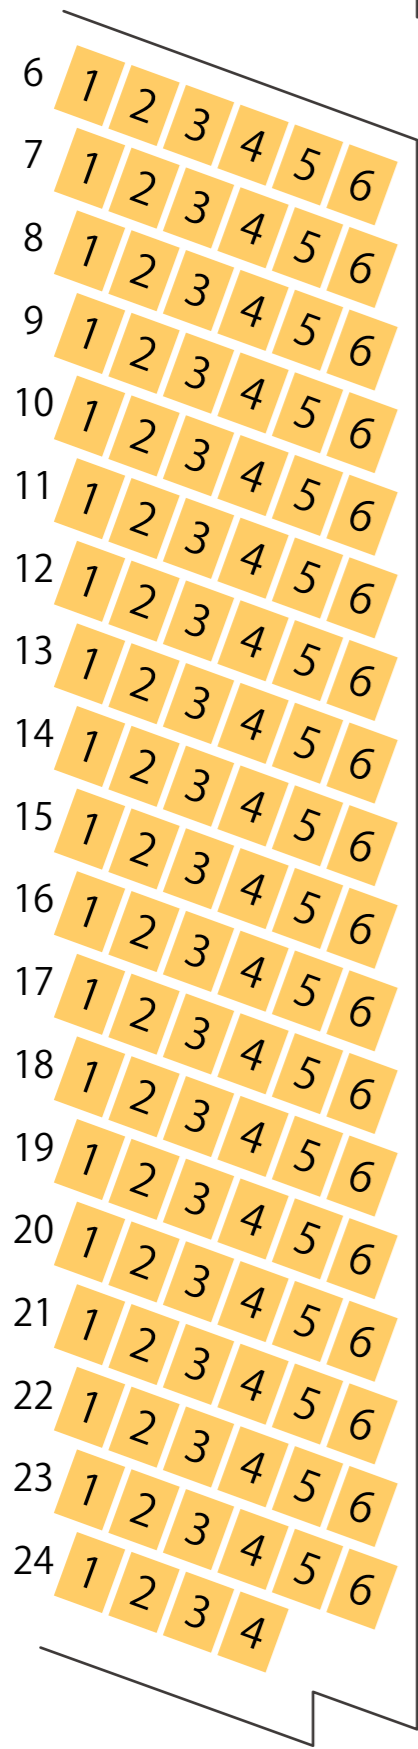

うるま市民芸術劇場

響ホール座席表

最大収容 821席

ワンスロープ客席

7	8	9	10	11	12	1	13	14	15	16	17	18	19	20	21	22	23	24	25	26	27	28	29
7	8	9	10	11	12	2	13	14	15	16	17	18	19	20	21	22	23	24	25	26	27	28	29
7	8	9	10	11	12	3	13	14	15	16	17	18	19	20	21	22	23	24	25	26	27	28	29
7	8	9	10	11	12	4	13	14	15	16	17	18	19	20	21	22	23	24	25	26	27	28	29
7	8	9	10	11	12	5	13	14	15	16	17	18	19	20	21	22	23	24	25	26	27	28	29