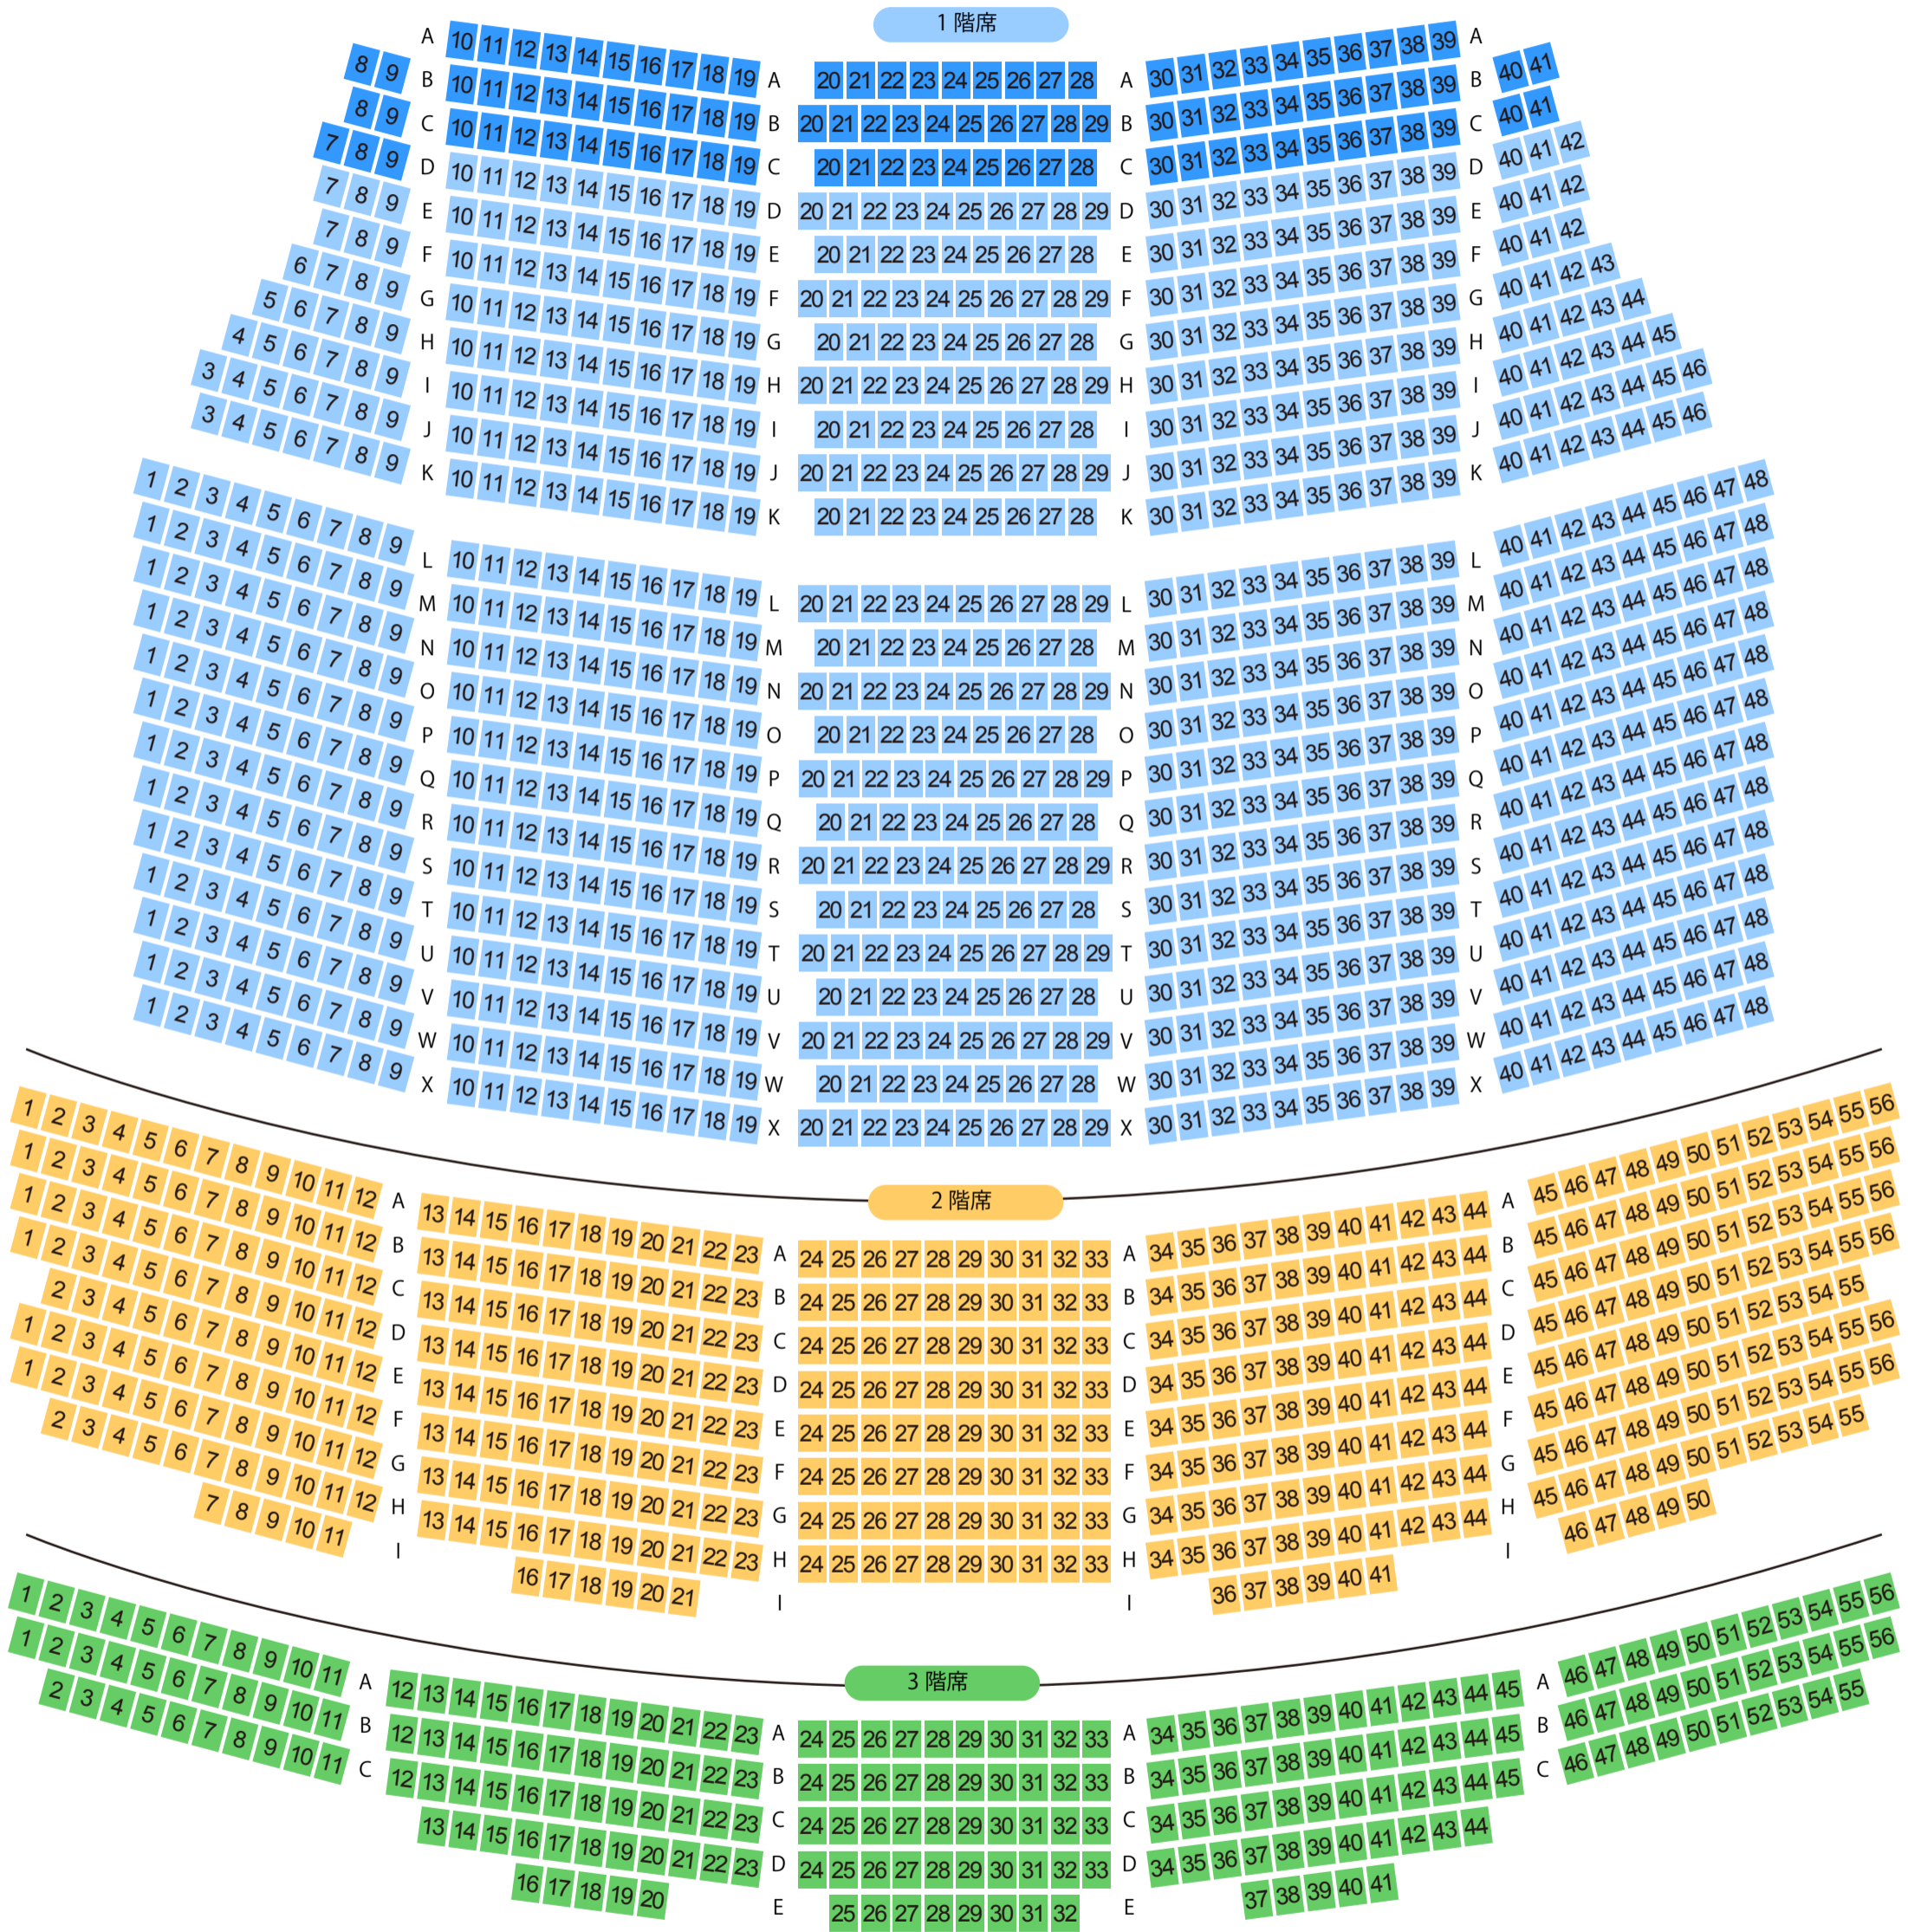

沖縄コンベンションセンター OKINAWA CONVENTION CENTER

劇場ホール座席表

最大収容 1,709席

駐車場 ファミレス カフェ コンビニ ホテル