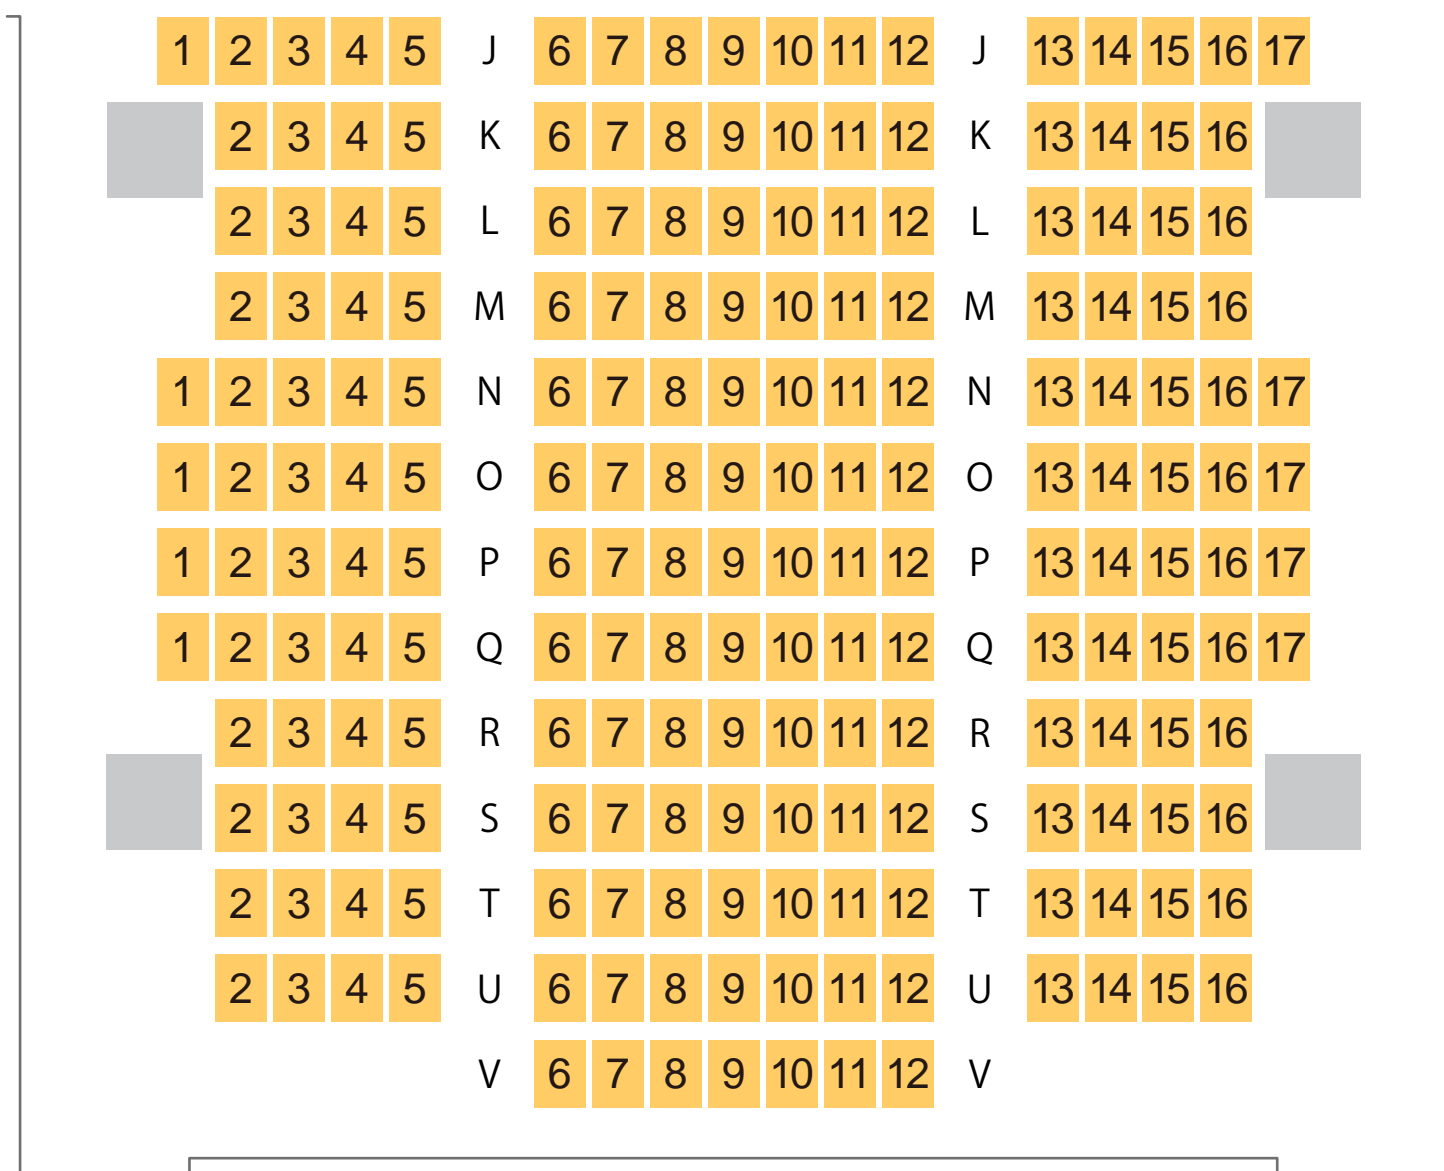

新宿明治安田生命ホール

ホール座席表

最大収容 **342**席

駐車場 ファミレス カフェ コンビニ ホテル