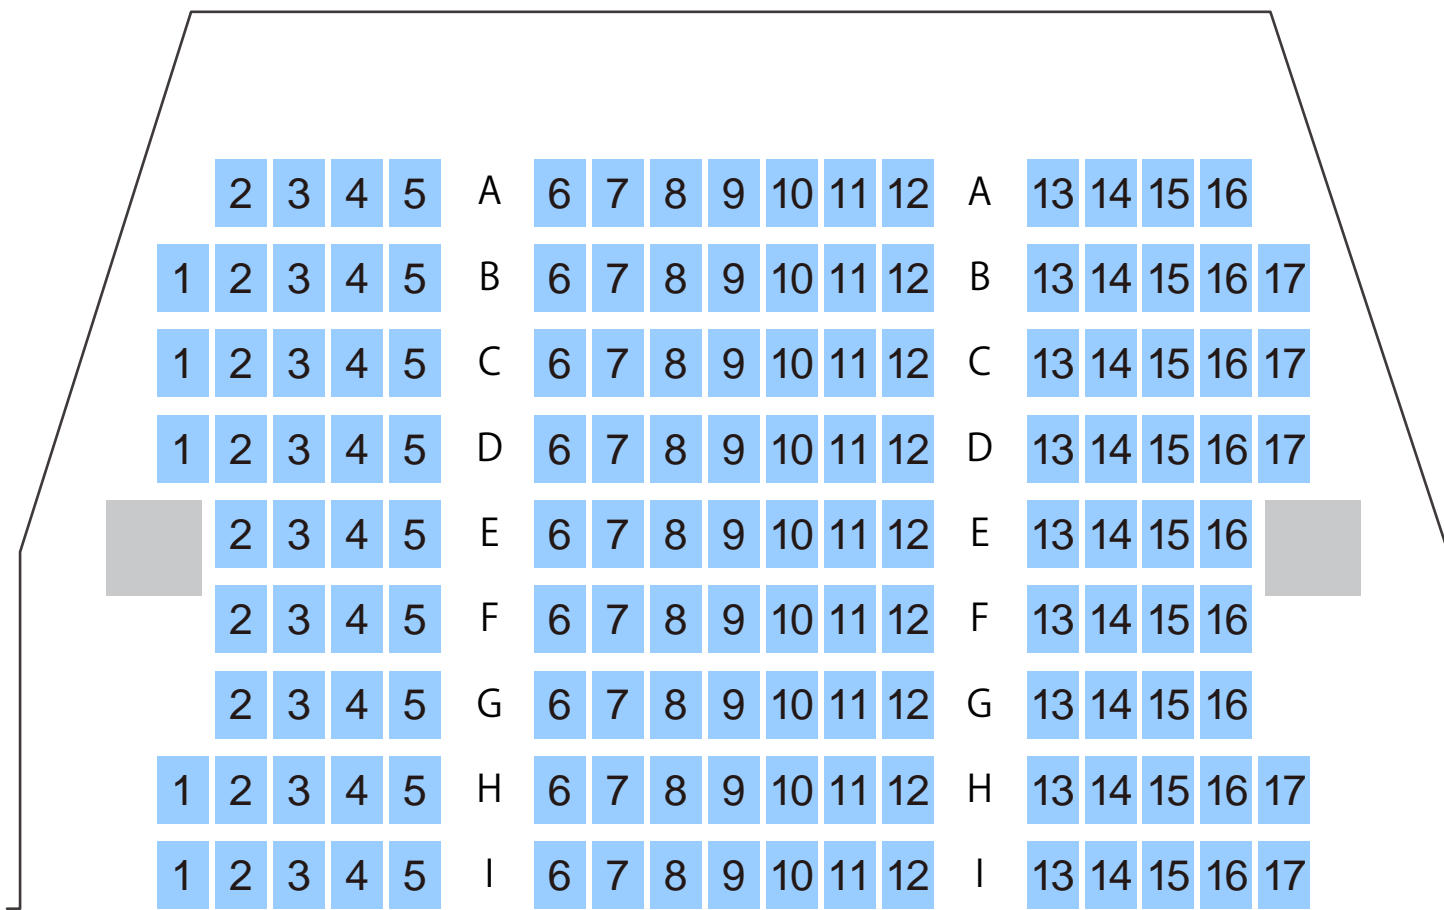

新宿明治安田生命ホール

ホール座席表

最大収容 **342**席

駐車場 ファミレス カフェ コンビニ ホテル